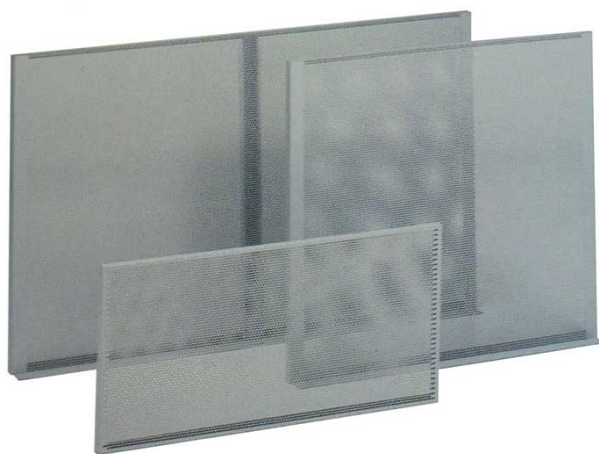

PANNELLO PORTATTREZZI DA PARETE (LARGHEZZA 100/250CM)

Cod. 590043

PANNELLO PORTAUTENSILI DA PARETE

Pannello forato porta-attrezzi da officina in lamiera forata, disponibile in 5 formati.

Tipologia pannello: **da parete** - Diametro fori: **5 mm**.

Verniciato in colore **Grigio medio** (RAL 7036).

Formati disponibili (Larghezza x Altezza): 100 x 50h cm, 100 x 96h cm, 150 x 96h cm, 200 x 96h cm, 250 x 96h cm.