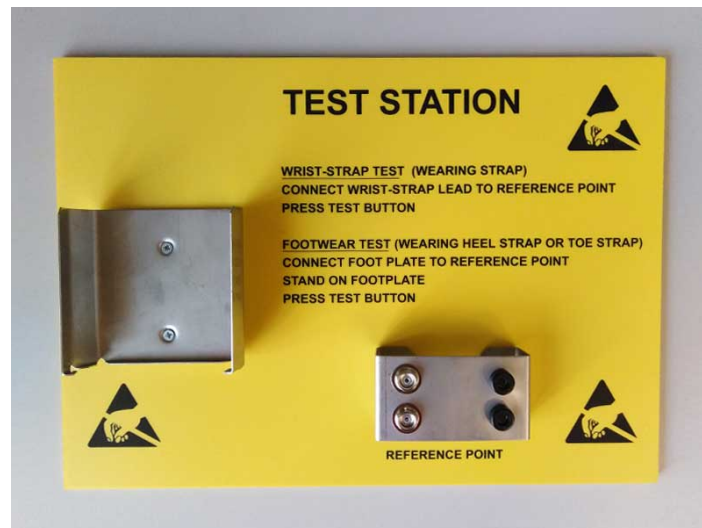

EEBCSTAT PANNELLO GIALLO DI SUPPORTO CON ISTRUZIONI

Cod. 149633F

PANNELLO DI SUPPORTO EEBCSTAT

Pannello giallo di supporto con istruzioni in lingua inglese, per stazioni di test EEBCSTAT.

Include la cavetteria necessaria per il collegamento del pannello con i tester per bracciali e calzature ESD.

Il pannello va abbinato, a seconda delle proprie esigenze, con i dispositivi della linea EEBCSTAT: **Tester per bracciali antistatici ESD** (codice El.Mi 149633X), **Piastra in metallo per test di calzature ESD** (codice El.Mi 149633E).