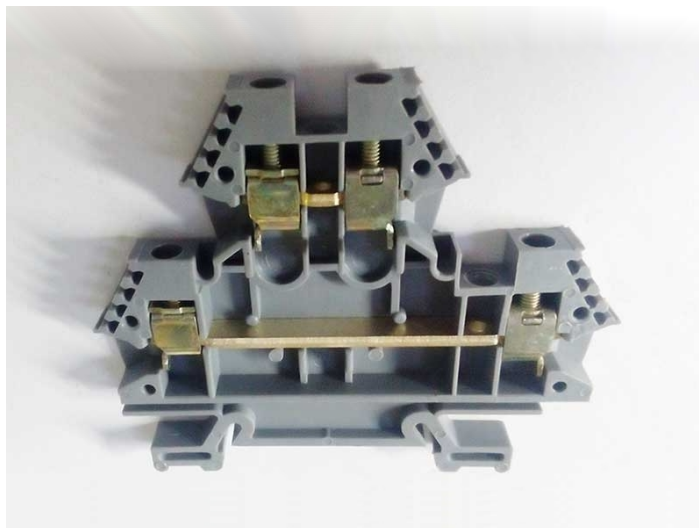

EURO D4 MORSETTO PER GUIDA DIN GRIGIO

Cod. PE0748A

MORSETTO PER GUIDA DIN EURO D4

Morsetto per guida DIN Euro D4 cod. 43461.

Per cablaggio su guida DIN con doppi contatti a vite sovrapposti, da 4 mmq.

Caratteristiche

- Produttore: Morsettitalia
- Codice: 43461
- Materiale: plastica
- Colore: Grigio
- Sezione contatti: a vite, 4 mmq
- Isolamento: 750 V
- Portata: 20 A 600 V
- VDE.

ATTENZIONE: ARTICOLO IN ESAURIMENTO
OFFERTA SPECIALE VALIDA SALVO ESAURIMENTO SCORTE