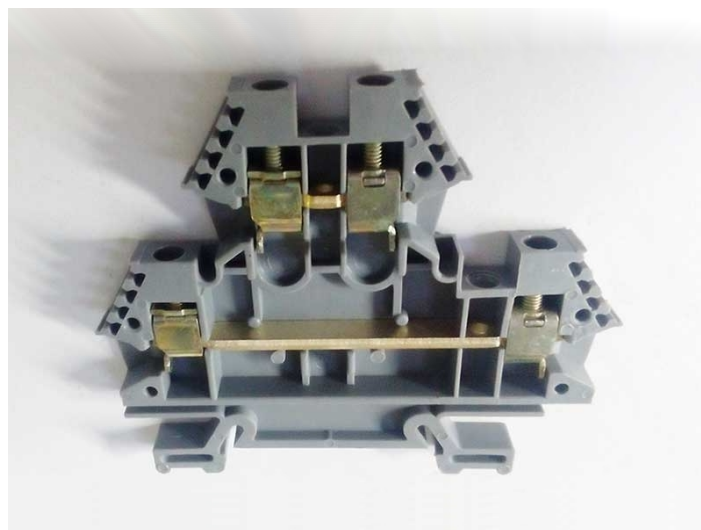

EURO D4 MORSETTO PER GUIDA DIN GRIGIO

Cod. PE0748A

MORSETTO PER GUIDA DIN EURO D4

Morsetto per guida DIN Euro D4 cod. 43461.

Per cablaggio su guida DIN con doppi contatti a vite sovrapposti, da 4 mmq.

Caratteristiche

- Produttore: Morsettitalia
- Codice: 43461
- Materiale: plastica
- Colore: Grigio
- Sezione contatti: a vite, 4 mmq
- Isolamento: 750 V
- Portata: 20 A 600 V
- VDE.

ATTENZIONE: ARTICOLO IN ESAURIMENTO
OFFERTA SPECIALE VALIDA SALVO ESAURIMENTO SCORTE