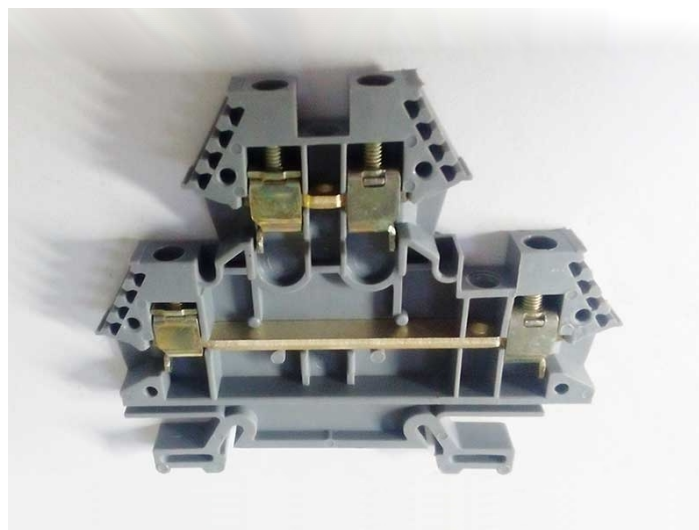

EURO D4 MORSETTO PER GUIDA DIN GRIGIO

Cod. PE0748A

MORSETTO PER GUIDA DIN EURO D4

Morsetto per guida DIN Euro D4 cod. 43461.

Per cablaggio su guida DIN con doppi contatti a vite sovrapposti, da 4 mmq.

Caratteristiche

- Produttore: Morsettitalia
- Codice: 43461
- Materiale: plastica
- Colore: Grigio
- Sezione contatti: a vite, 4 mmq
- Isolamento: 750 V
- Portata: 20 A 600 V
- VDE.

ATTENZIONE: ARTICOLO IN ESAURIMENTO
OFFERTA SPECIALE VALIDA SALVO ESAURIMENTO SCORTE