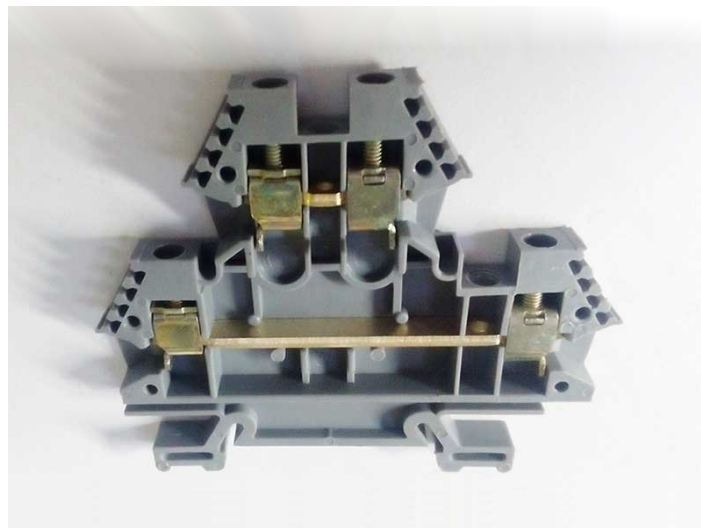

EURO D4 MORSETTO PER GUIDA DIN GRIGIO

Cod. PE0748A

MORSETTO PER GUIDA DIN EURO D4

Morsetto per guida DIN Euro D4 cod. 43461.

Per cablaggio su guida DIN con doppi contatti a vite sovrapposti, da 4 mmq.

Caratteristiche

- Produttore: Morsettitalia
- Codice: 43461
- Materiale: plastica
- Colore: Grigio
- Sezione contatti: a vite, 4 mmq
- Isolamento: 750 V
- Portata: 20 A 600 V
- VDE.

ATTENZIONE: ARTICOLO IN ESAURIMENTO
OFFERTA SPECIALE VALIDA SALVO ESAURIMENTO SCORTE