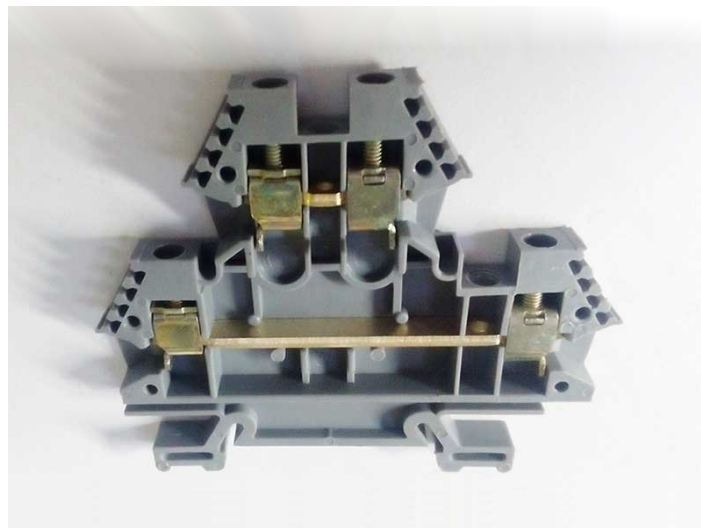

## EURO D4 MORSETTO PER GUIDA DIN GRIGIO

Cod. PE0748A

### MORSETTO PER GUIDA DIN EURO D4

**Morsetto per guida DIN Euro D4 cod. 43461.**

Per cablaggio su guida DIN con doppi contatti a vite sovrapposti, da 4 mmq.

#### Caratteristiche

- Produttore: Morsettitalia
- Codice: 43461
- Materiale: plastica
- Colore: Grigio
- Sezione contatti: a vite, 4 mmq
- Isolamento: 750 V
- Portata: 20 A 600 V
- VDE.

ATTENZIONE: ARTICOLO IN ESAURIMENTO  
OFFERTA SPECIALE VALIDA SALVO ESAURIMENTO SCORTE