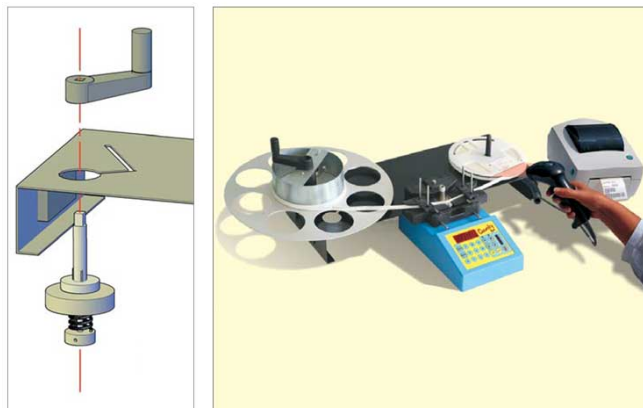

MANIGLIA PER BOBINE SMD COUNTY EVO

Cod. 146506A

Maniglia per bobine SMD per County EVO. Pezzi consigliati per macchina: 2.