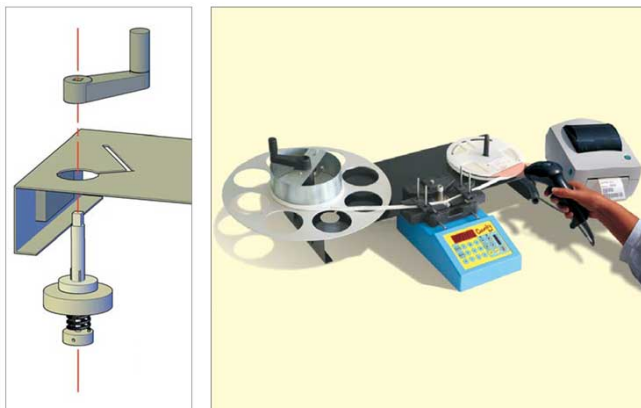

MANIGLIA PER BOBINE SMD COUNTY EVO

Cod. 146506A

Maniglia per bobine SMD per County EVO. Pezzi consigliati per macchina: 2.