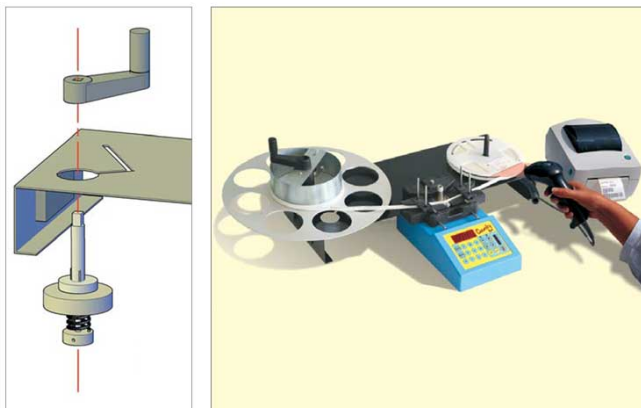

## MANIGLIA PER BOBINE SMD COUNTY EVO

Cod. 146506A

**Maniglia per bobine SMD per County EVO.** Pezzi consigliati per macchina: 2.