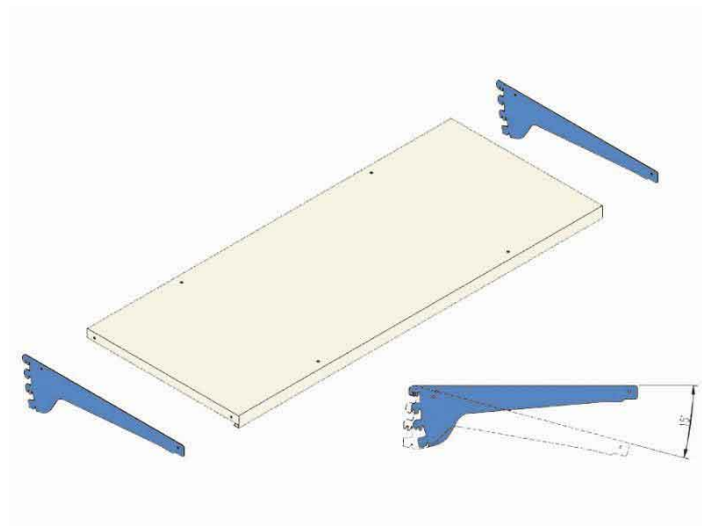

KIT RIPIANO PER BANCHI EL.MI (160X40CM)

Cod. 570561B

Kit ripiano in metallo verniciato per banchi da lavoro El.Mi - Dimensioni: **160x40 cm**.
Colore: Mensole di supporto Blu (RAL 5012), Scaffale Beige (RAL 1013).