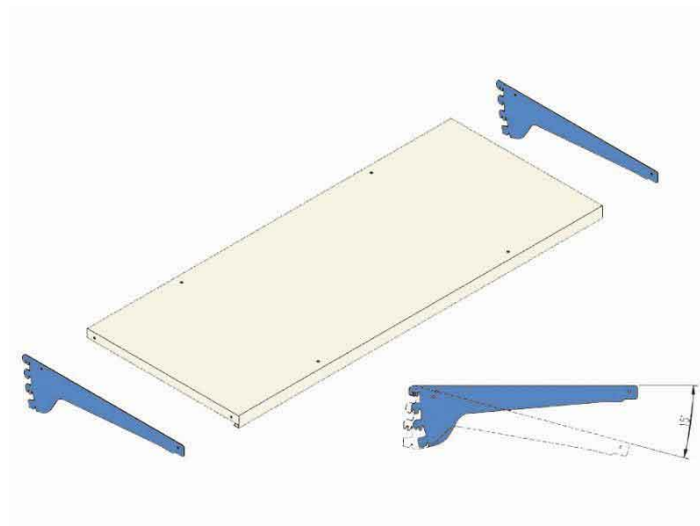

## KIT RIPIANO PER BANCHI EL.MI (160X40CM)

Cod. 570561B

**Kit ripiano in metallo verniciato** per banchi da lavoro El.Mi - Dimensioni: **160x40 cm**.  
Colore: Mensole di supporto Blu (RAL 5012), Scaffale Beige (RAL 1013).