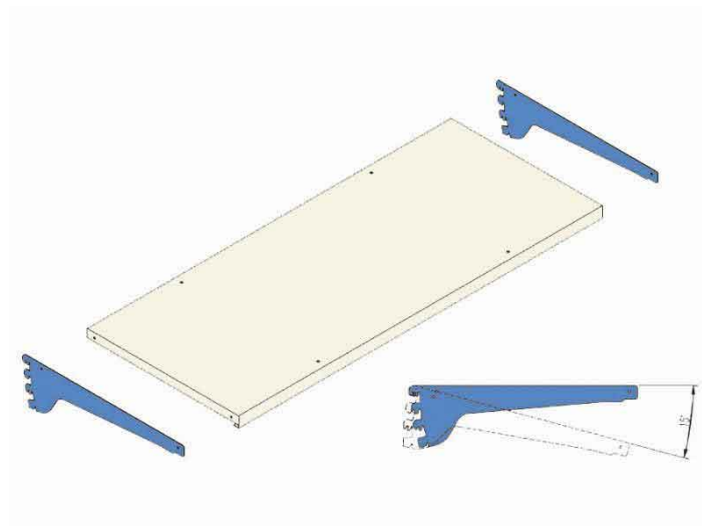

## KIT RIPIANO PER BANCHI EL.MI (160X40CM)

Cod. 570561B

**Kit ripiano in metallo verniciato** per banchi da lavoro El.Mi - Dimensioni: **160x40 cm**.  
Colore: Mensole di supporto Blu (RAL 5012), Scaffale Beige (RAL 1013).