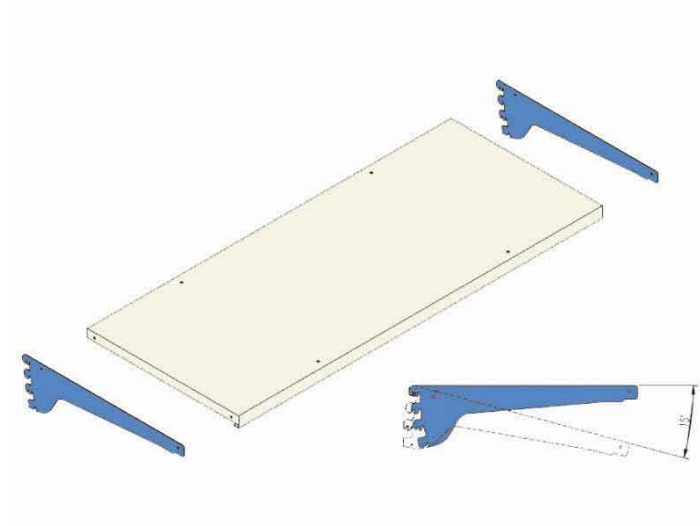

KIT RIPIANO PER BANCHI EL.MI (160X40CM)

Cod. 570561B

Kit ripiano in metallo verniciato per banchi da lavoro El.Mi - Dimensioni: **160x40 cm**.
Colore: Mensole di supporto Blu (RAL 5012), Scaffale Beige (RAL 1013).