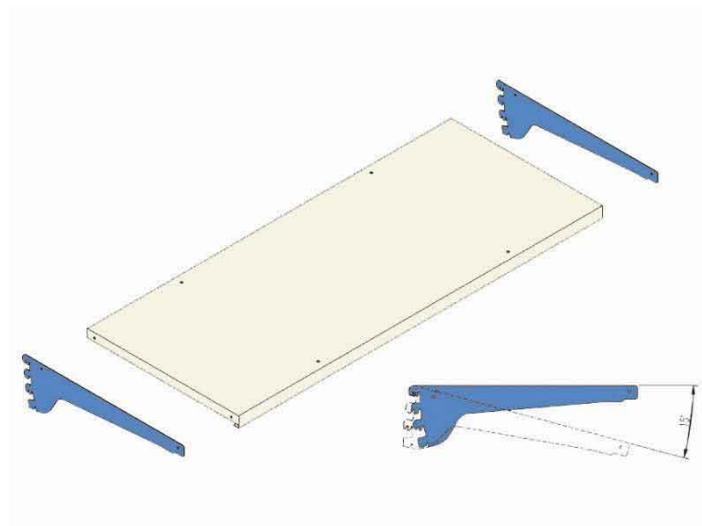

## KIT RIPIANO PER BANCHI EL.MI (160X30CM)

Cod. 570560B

**Kit ripiano in metallo verniciato** per banchi da lavoro El.Mi - Dimensioni: **160x30 cm**.  
Colore: Mensole di supporto Blu (RAL 5012), Scaffale Beige (RAL 1013).