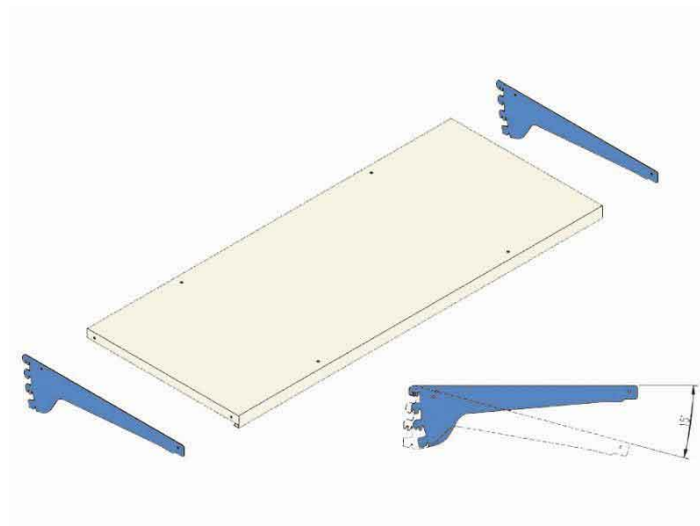

KIT RIPIANO PER BANCHI EL.MI (160X30CM)

Cod. 570560B

Kit ripiano in metallo verniciato per banchi da lavoro El.Mi - Dimensioni: **160x30 cm**.
Colore: Mensole di supporto Blu (RAL 5012), Scaffale Beige (RAL 1013).