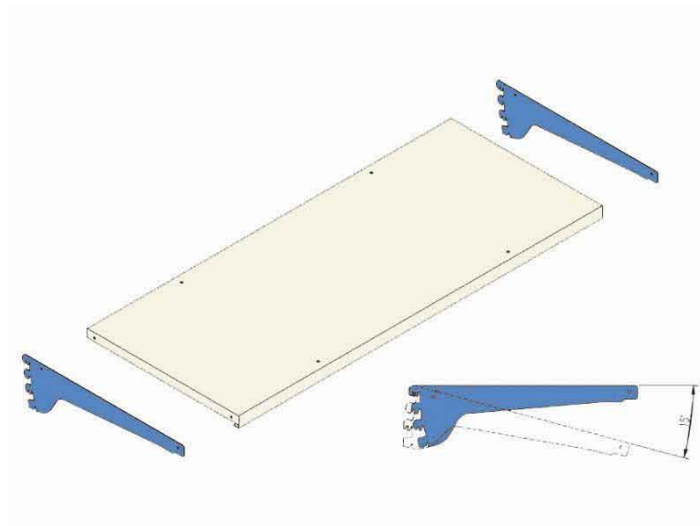

## KIT RIPIANO PER BANCHI EL.MI (160X30CM)

Cod. 570560B

**Kit ripiano in metallo verniciato** per banchi da lavoro El.Mi - Dimensioni: **160x30 cm**.  
Colore: Mensole di supporto Blu (RAL 5012), Scaffale Beige (RAL 1013).