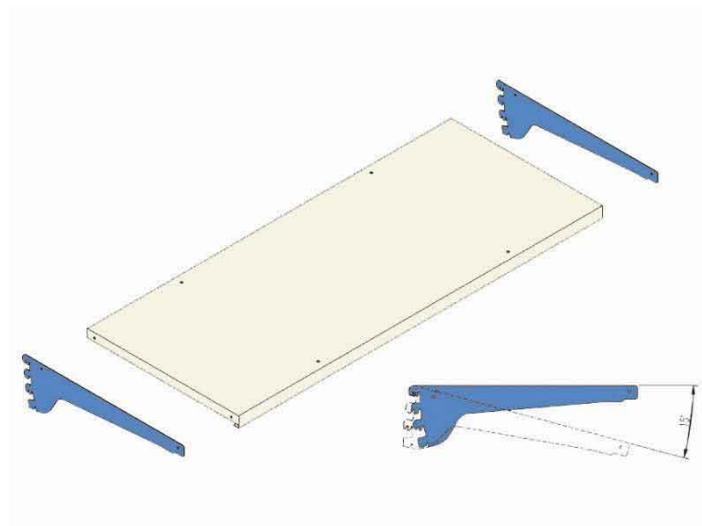

KIT RIPIANO PER BANCHI EL.MI (160X30CM)

Cod. 570560B

Kit ripiano in metallo verniciato per banchi da lavoro El.Mi - Dimensioni: **160x30 cm**.
Colore: Mensole di supporto Blu (RAL 5012), Scaffale Beige (RAL 1013).