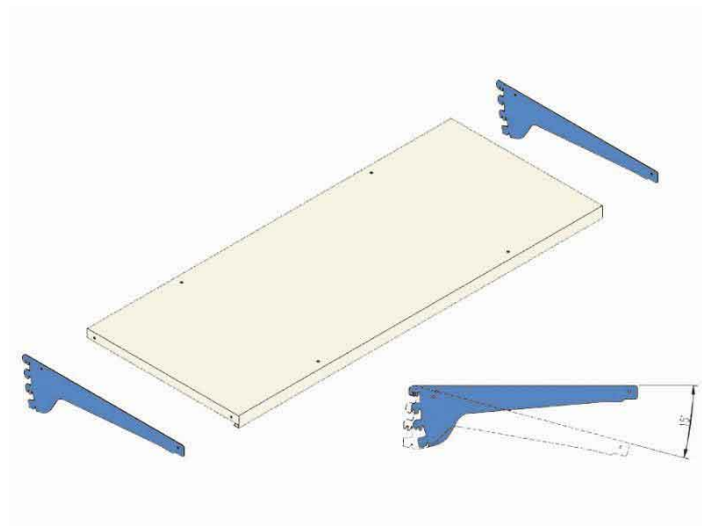

KIT RIPIANO PER BANCHI EL.MI (120X50CM)

Cod. 570085H

Kit ripiano in metallo verniciato per banchi da lavoro El.Mi. Dimensioni: **120 x 50 cm**.
Colore: Mensole di supporto Blu (RAL 5012) - Scaffale Beige (RAL 1013).