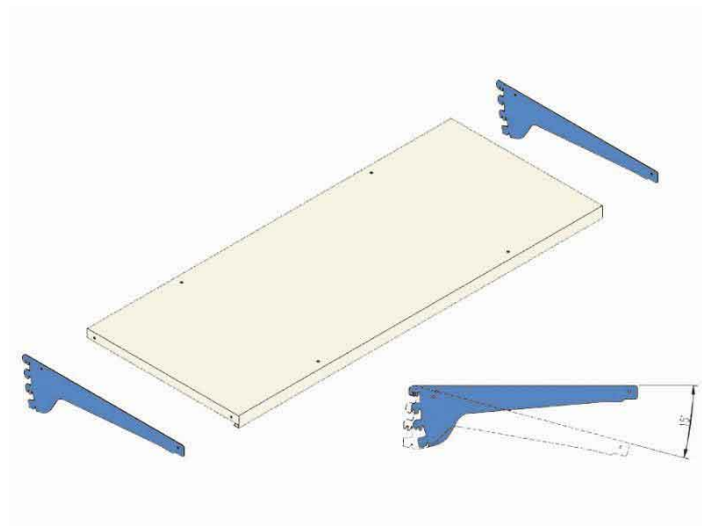

## KIT RIPIANO PER BANCHI EL.MI (120X50CM)

Cod. 570085H

**Kit ripiano in metallo verniciato** per banchi da lavoro El.Mi. Dimensioni: **120 x 50 cm**.  
Colore: Mensole di supporto Blu (RAL 5012) - Scaffale Beige (RAL 1013).