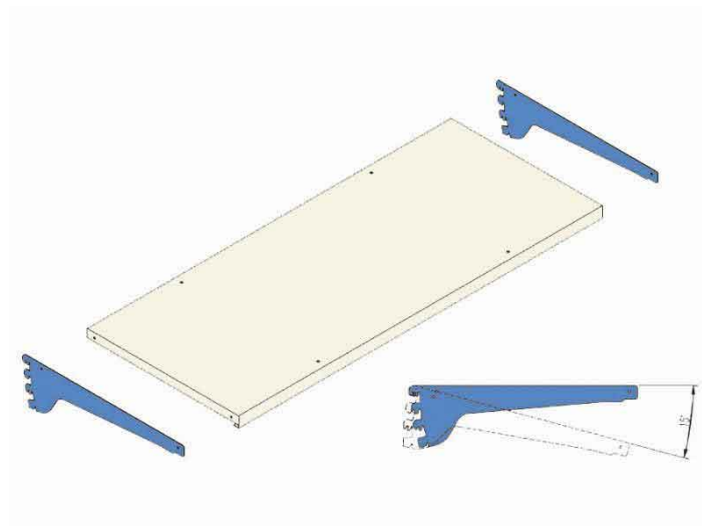

KIT RIPIANO PER BANCHI EL.MI (120X40CM)

Cod. 570086H

Kit ripiano in metallo verniciato per banchi da lavoro El.Mi - Dimensioni: **120x40 cm**.
Colore: Mensole di supporto Blu (RAL 5012), Scaffale Beige (RAL 1013).