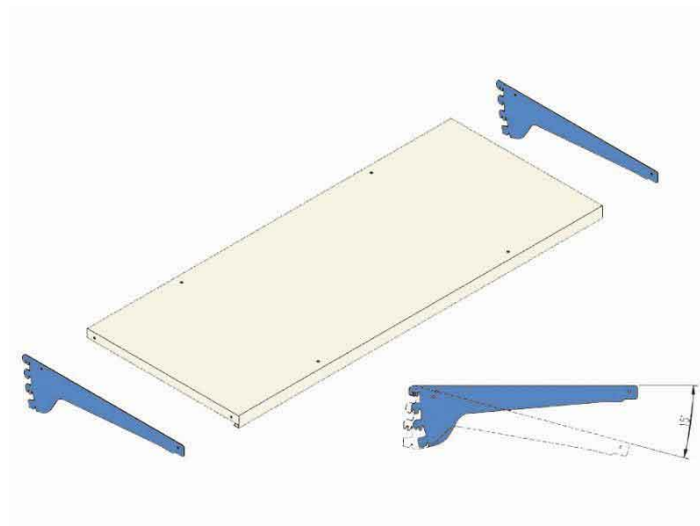

KIT RIPIANO PER BANCHI EL.MI (120X40CM)

Cod. 570086H

Kit ripiano in metallo verniciato per banchi da lavoro El.Mi - Dimensioni: **120x40 cm**.
Colore: Mensole di supporto Blu (RAL 5012), Scaffale Beige (RAL 1013).