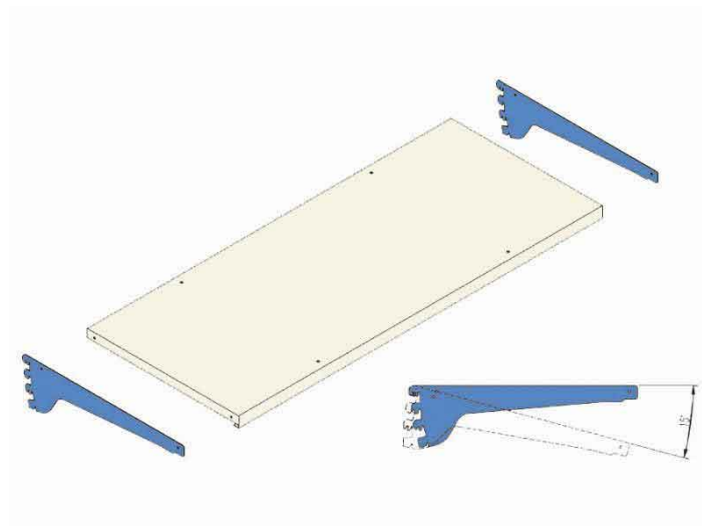

## KIT RIPIANO PER BANCHI EL.MI (120X40CM)

Cod. 570086H

**Kit ripiano in metallo verniciato** per banchi da lavoro El.Mi - Dimensioni: **120x40 cm**.  
Colore: Mensole di supporto Blu (RAL 5012), Scaffale Beige (RAL 1013).