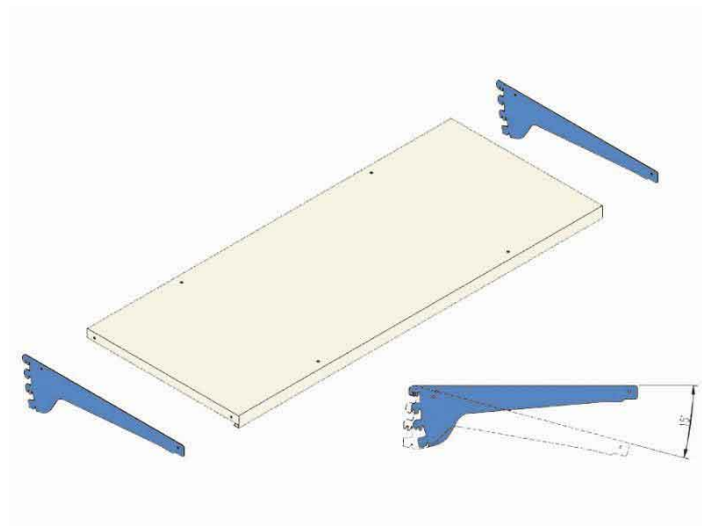

KIT RIPIANO PER BANCHI EL.MI (120X30CM)

Cod. 570087H

Kit ripiano in metallo verniciato per banchi da lavoro El.Mi - Dimensioni: **120x30 cm**.
Colore: Mensole di supporto Blu (RAL 5012), Scaffale Beige (RAL 1013).