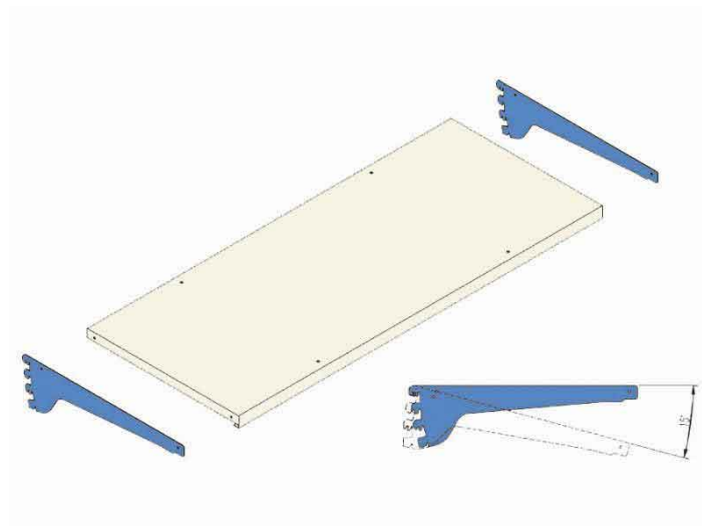

## KIT RIPIANO PER BANCHI EL.MI (120X30CM)

Cod. 570087H

**Kit ripiano in metallo verniciato** per banchi da lavoro El.Mi - Dimensioni: **120x30 cm**.  
Colore: Mensole di supporto Blu (RAL 5012), Scaffale Beige (RAL 1013).