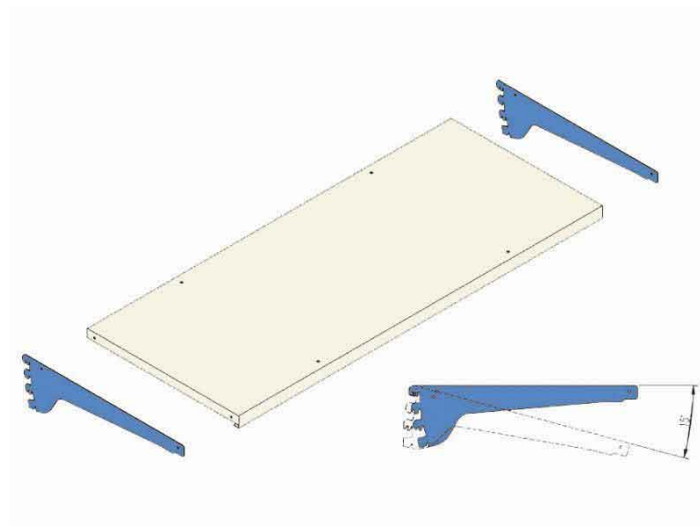

## KIT RIPIANO PER BANCHI EL.MI (120X30CM)

Cod. 570087H

**Kit ripiano in metallo verniciato** per banchi da lavoro El.Mi - Dimensioni: **120x30 cm**.  
Colore: Mensole di supporto Blu (RAL 5012), Scaffale Beige (RAL 1013).