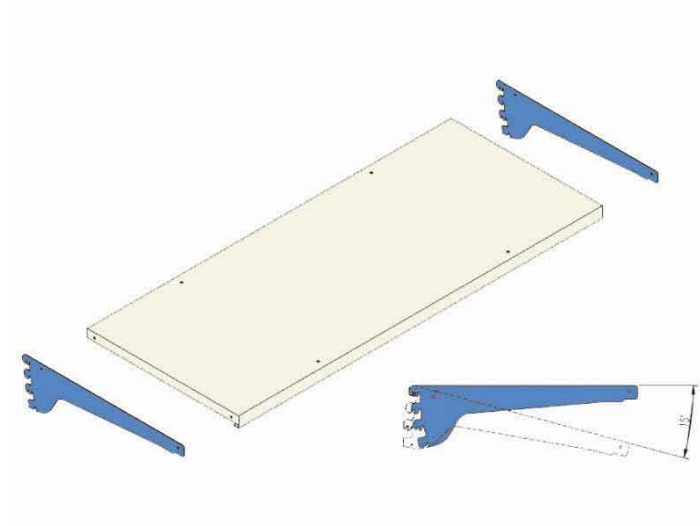

KIT RIPIANO PER BANCHI EL.MI (120X30CM)

Cod. 570087H

Kit ripiano in metallo verniciato per banchi da lavoro El.Mi - Dimensioni: **120x30 cm**.
Colore: Mensole di supporto Blu (RAL 5012), Scaffale Beige (RAL 1013).