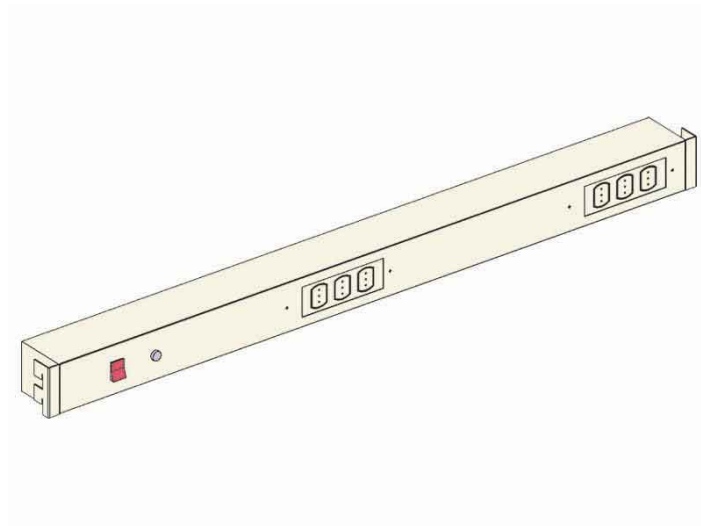

KIT PORTAPRESE PER BANCHI EL.MI (160CM)

Cod. 570557H

Barra portaprese semplice per banchi El.Mi, colore Beige (RAL 1013), larghezza **160 cm**.

Completo di:

- 6 prese Schuko + bipasso
- 1 interruttore
- 1 punto di messa a terra
- Predisposizione per presa di rete (l'installazione effettiva viene effettuata su richiesta del cliente e va quotata separatamente).