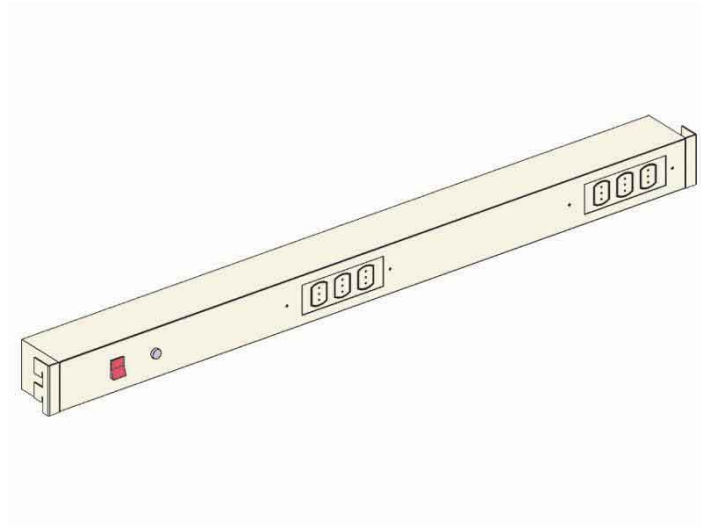

KIT PORTAPRESE PER BANCHI EL.MI (160CM)

Cod. 570557H

Barra portaprese semplice per banchi El.Mi, colore Beige (RAL 1013), larghezza 160 cm.

Completo di:

- 6 prese Schuko + bipasso
- 1 interruttore
- 1 punto di messa a terra
- Predisposizione per presa di rete (l'installazione effettiva viene effettuata su richiesta del cliente e va quotata separatamente).