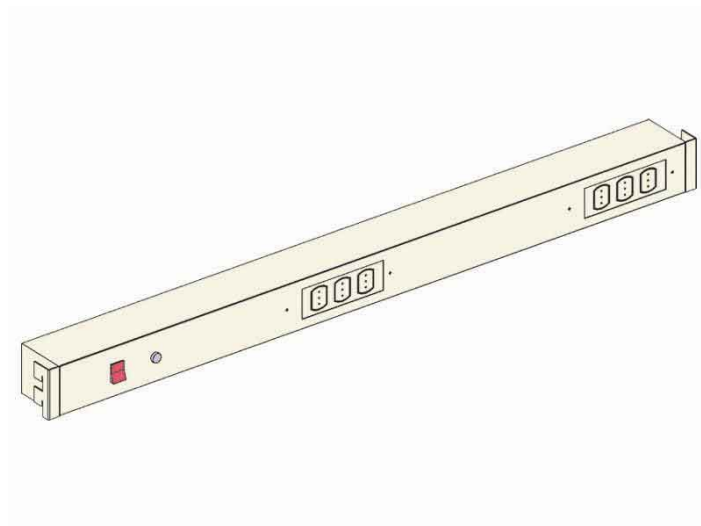

## KIT PORTAPRESE PER BANCHI EL.MI (160CM)

Cod. 570557H

**Barra portaprese semplice per banchi El.Mi, colore Beige (RAL 1013), larghezza 160 cm.**

Completo di:

- 6 prese Schuko + bipasso
- 1 interruttore
- 1 punto di messa a terra
- Predisposizione per presa di rete (l'installazione effettiva viene effettuata su richiesta del cliente e va quotata separatamente).