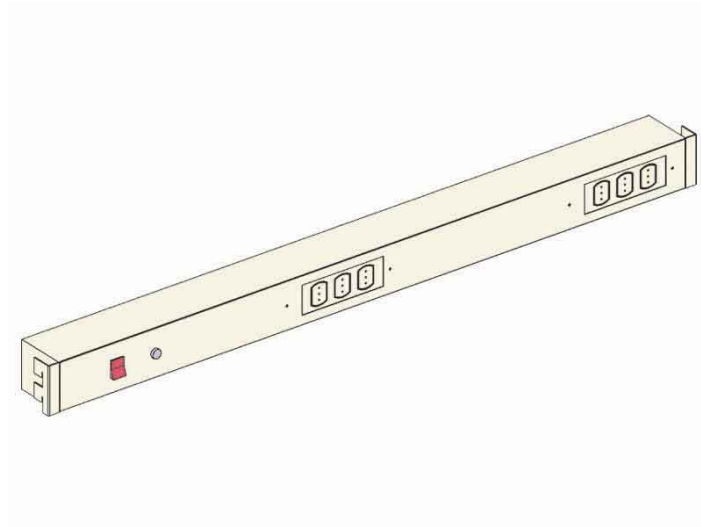

KIT PORTAPRESE PER BANCHI EL.MI (160CM)

Cod. 570557H

Barra portaprese semplice per banchi El.Mi, colore Beige (RAL 1013), larghezza **160 cm**.

Completo di:

- 6 prese Schuko + bipasso
- 1 interruttore
- 1 punto di messa a terra
- Predisposizione per presa di rete (l'installazione effettiva viene effettuata su richiesta del cliente e va quotata separatamente).