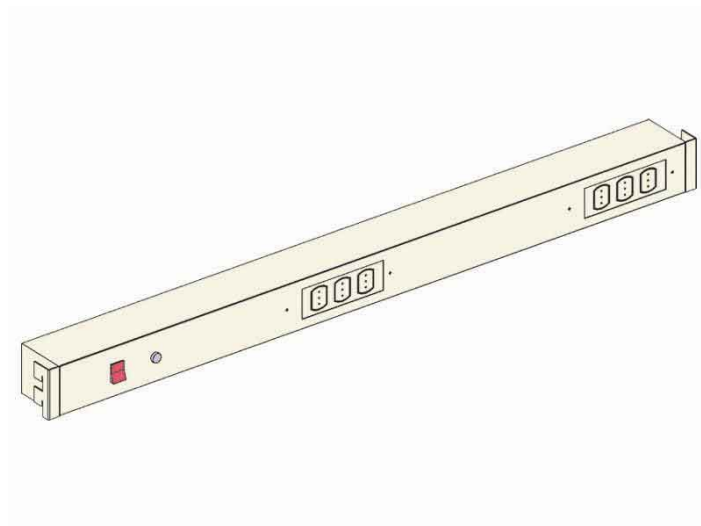

KIT PORTAPRESE PER BANCHI EL.MI (160CM)

Cod. 570557H

Barra portaprese semplice per banchi El.Mi, colore Beige (RAL 1013), larghezza **160 cm**.

Completo di:

- 6 prese Schuko + bipasso
- 1 interruttore
- 1 punto di messa a terra
- Predisposizione per presa di rete (l'installazione effettiva viene effettuata su richiesta del cliente e va quotata separatamente).