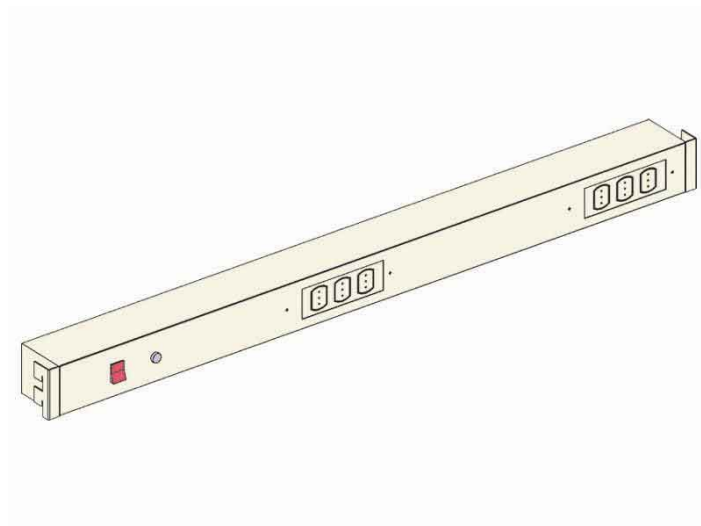

## KIT PORTAPRESE PER BANCHI EL.MI (160CM)

Cod. 570557H

**Barra portaprese semplice per banchi El.Mi**, colore Beige (RAL 1013), larghezza **160 cm**.

Completo di:

- 6 prese Schuko + bipasso
- 1 interruttore
- 1 punto di messa a terra
- Predisposizione per presa di rete (l'installazione effettiva viene effettuata su richiesta del cliente e va quotata separatamente).