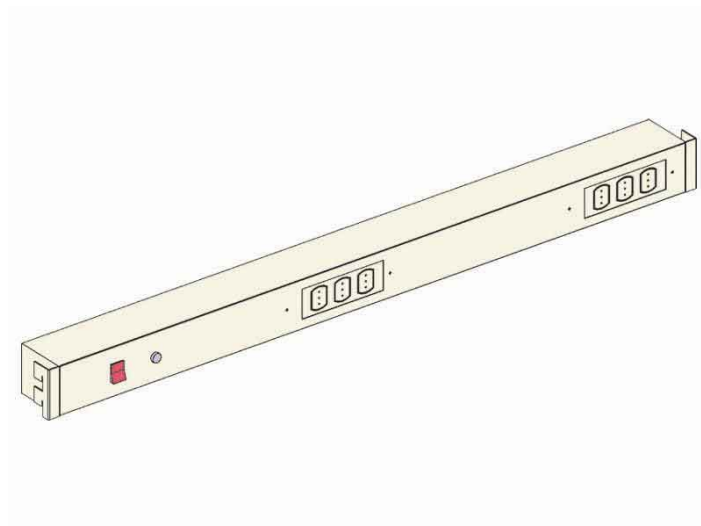

KIT PORTAPRESE PER BANCHI EL.MI (160CM)

Cod. 570557H

Barra portaprese semplice per banchi El.Mi, colore Beige (RAL 1013), larghezza 160 cm.

Completo di:

- 6 prese Schuko + bipasso
- 1 interruttore
- 1 punto di messa a terra
- Predisposizione per presa di rete (l'installazione effettiva viene effettuata su richiesta del cliente e va quotata separatamente).