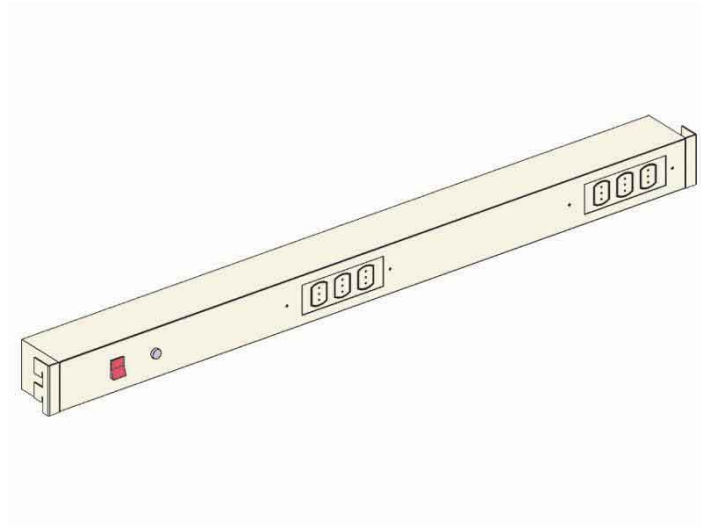

KIT PORTAPRESE PER BANCHI EL.MI (120CM)

Cod. 570083H

Barra portaprese semplice per banchi El.Mi, colore Beige (RAL 1013), larghezza 120 cm.

Completo di:

- 6 prese Schuko + bipasso
- 1 interruttore
- 1 punto di messa a terra
- Predisposizione per presa di rete (l'installazione effettiva viene effettuata su richiesta del cliente e va quotata separatamente).