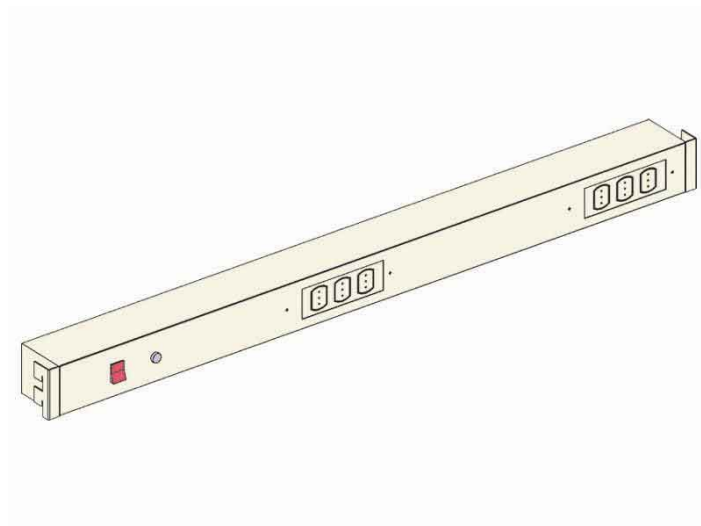

KIT PORTAPRESE PER BANCHI EL.MI (120CM)

Cod. 570083H

Barra portaprese semplice per banchi El.Mi, colore Beige (RAL 1013), larghezza 120 cm.

Completo di:

- 6 prese Schuko + bipasso
- 1 interruttore
- 1 punto di messa a terra
- Predisposizione per presa di rete (l'installazione effettiva viene effettuata su richiesta del cliente e va quotata separatamente).