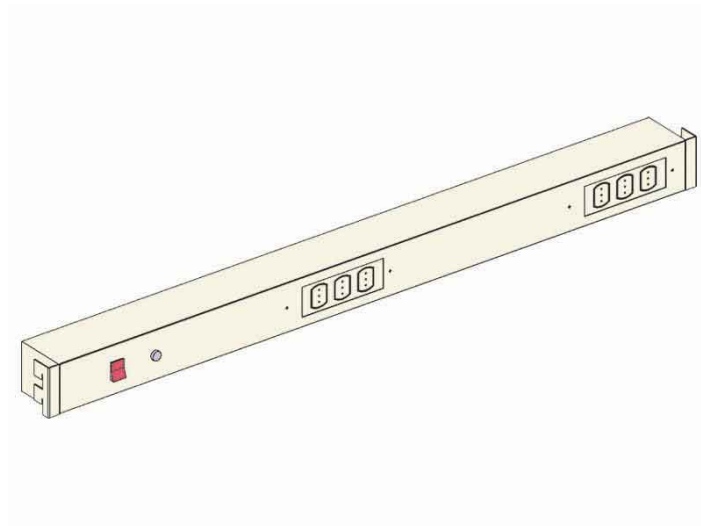

## KIT PORTAPRESE PER BANCHI EL.MI (120CM)

Cod. 570083H

**Barra portaprese semplice per banchi El.Mi**, colore Beige (RAL 1013), larghezza **120 cm**.

Completo di:

- 6 prese Schuko + bipasso
- 1 interruttore
- 1 punto di messa a terra
- Predisposizione per presa di rete (l'installazione effettiva viene effettuata su richiesta del cliente e va quotata separatamente).