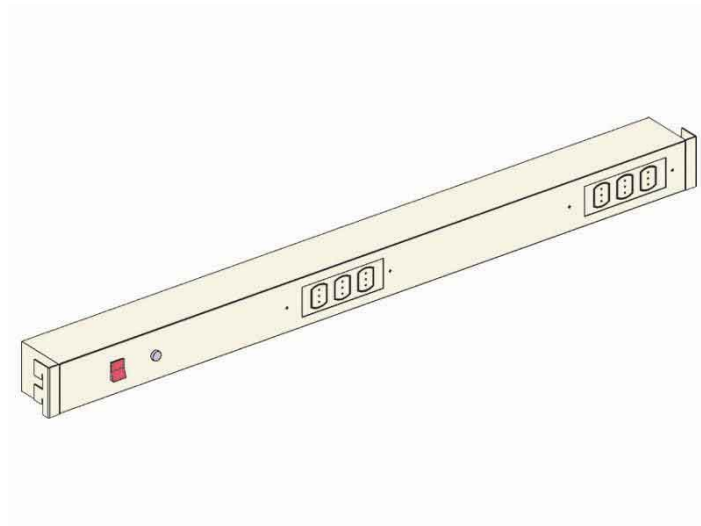

KIT PORTAPRESE PER BANCHI EL.MI (120CM)

Cod. 570083H

Barra portaprese semplice per banchi El.Mi, colore Beige (RAL 1013), larghezza **120 cm**.

Completo di:

- 6 prese Schuko + bipasso
- 1 interruttore
- 1 punto di messa a terra
- Predisposizione per presa di rete (l'installazione effettiva viene effettuata su richiesta del cliente e va quotata separatamente).