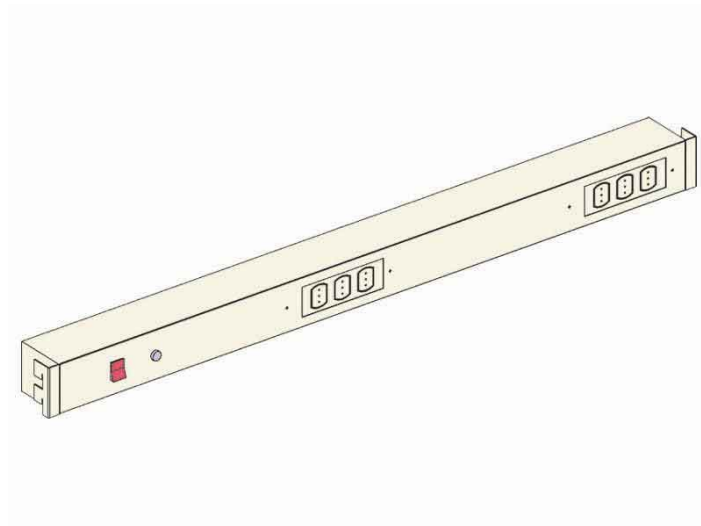

## KIT PORTAPRESE PER BANCHI EL.MI (120CM)

Cod. 570083H

**Barra portaprese semplice per banchi El.Mi, colore Beige (RAL 1013), larghezza 120 cm.**

Completo di:

- 6 prese Schuko + bipasso
- 1 interruttore
- 1 punto di messa a terra
- Predisposizione per presa di rete (l'installazione effettiva viene effettuata su richiesta del cliente e va quotata separatamente).