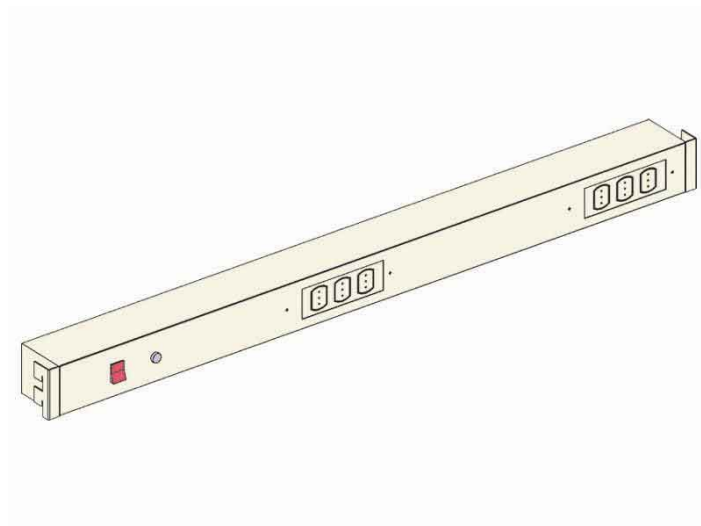

## KIT PORTAPRESE PER BANCHI EL.MI (120CM)

Cod. 570083H

**Barra portaprese semplice per banchi El.Mi, colore Beige (RAL 1013), larghezza 120 cm.**

Completo di:

- 6 prese Schuko + bipasso
- 1 interruttore
- 1 punto di messa a terra
- Predisposizione per presa di rete (l'installazione effettiva viene effettuata su richiesta del cliente e va quotata separatamente).