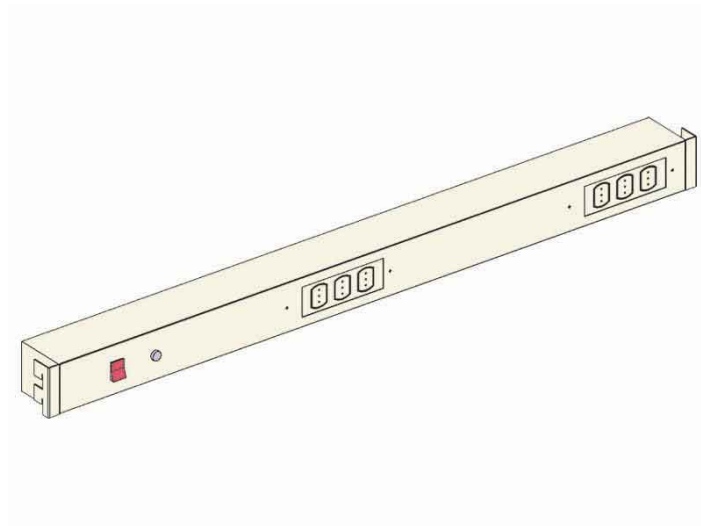

KIT PORTAPRESE PER BANCHI EL.MI (120CM)

Cod. 570083H

Barra portaprese semplice per banchi El.Mi, colore Beige (RAL 1013), larghezza 120 cm.

Completo di:

- 6 prese Schuko + bipasso
- 1 interruttore
- 1 punto di messa a terra
- Predisposizione per presa di rete (l'installazione effettiva viene effettuata su richiesta del cliente e va quotata separatamente).