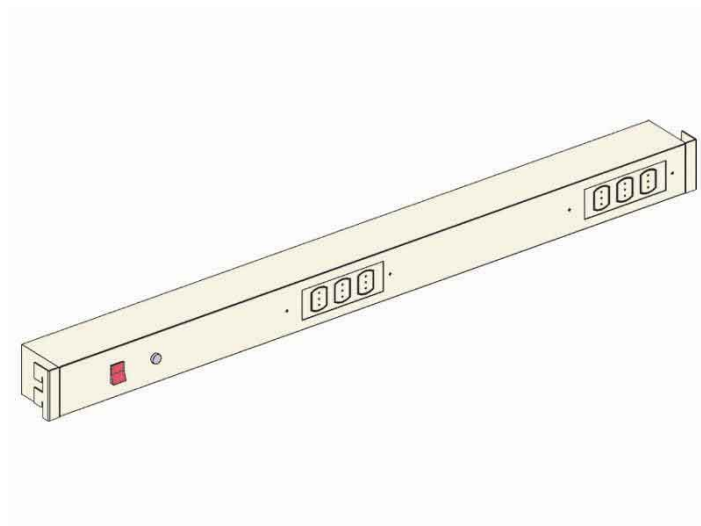

KIT PORTAPRESE DOPPIO PER BANCHI EL.MI CONTRAPPOSTI (160CM)

Cod. 570558H

Barra portaprese doppia per banchi El.Mi contrapposti, colore Beige (RAL 1013), larghezza **160 cm**.

Completa di:

- 12 prese Schuko + bipasso (6 per lato)
- 2 interruttori (1 per lato)
- 2 punti di messa a terra (1 per lato)
- Predisposizione per prese di rete (l'installazione effettiva viene effettuata su richiesta del cliente e va quotata separatamente).