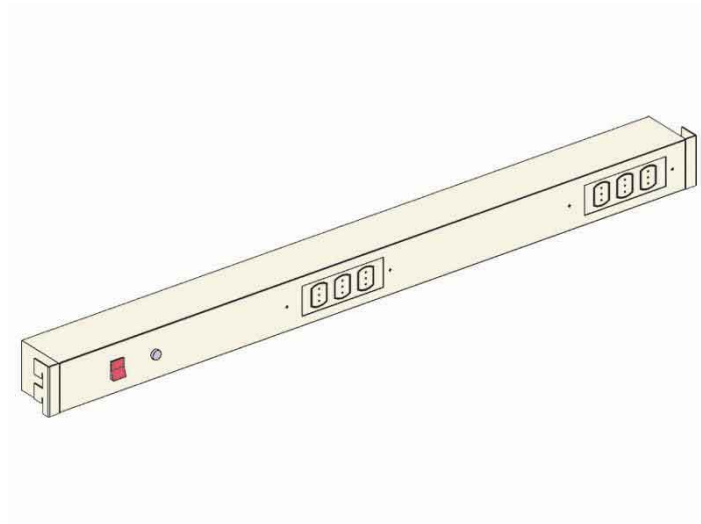

KIT PORTAPRESE DOPPIO PER BANCHI EL.MI CONTRAPPOSTI (160CM)

Cod. 570558H

Barra portaprese doppia per banchi El.Mi contrapposti, colore Beige (RAL 1013), larghezza **160 cm**.

Completa di:

- 12 prese Schuko + bipasso (6 per lato)
- 2 interruttori (1 per lato)
- 2 punti di messa a terra (1 per lato)
- Predisposizione per prese di rete (l'installazione effettiva viene effettuata su richiesta del cliente e va quotata separatamente).