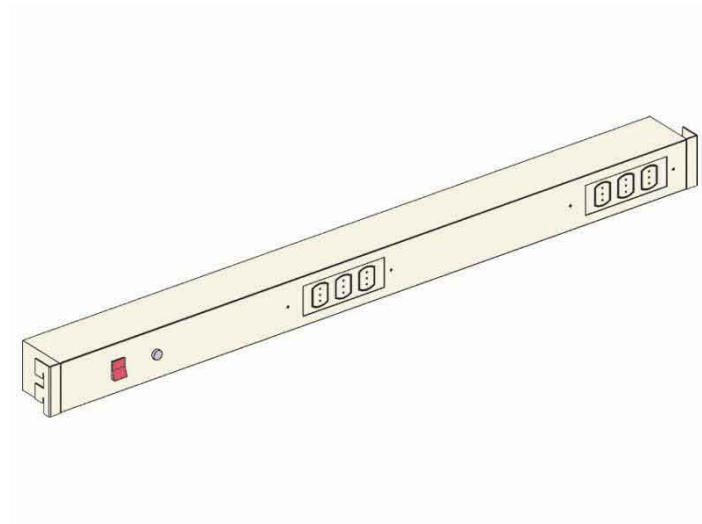

## KIT PORTAPRESE DOPPIO PER BANCHI EL.MI CONTRAPPOSTI (160CM)

Cod. 570558H

**Barra portaprese doppia per banchi El.Mi contrapposti**, colore Beige (RAL 1013), larghezza **160 cm**.

Completa di:

- 12 prese Schuko + bypass (6 per lato)
- 2 interruttori (1 per lato)
- 2 punti di messa a terra (1 per lato)
- Predisposizione per prese di rete (l'installazione effettiva viene effettuata su richiesta del cliente e va quotata separatamente).