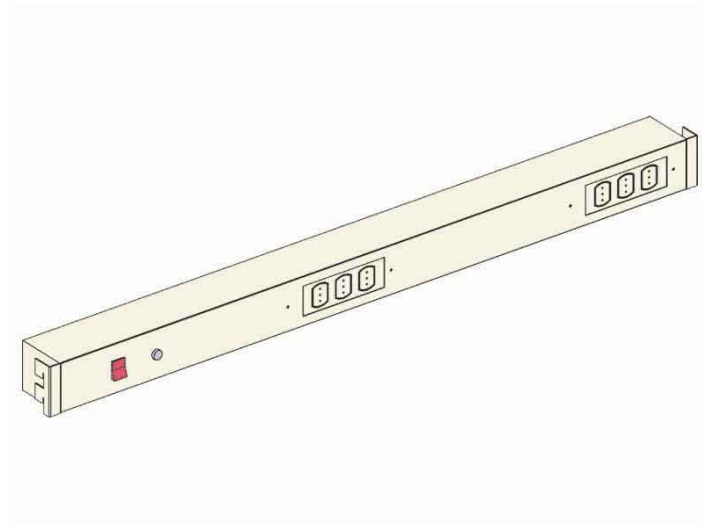

KIT PORTAPRESE DOPPIO PER BANCHI EL.MI CONTRAPPOSTI (160CM)

Cod. 570558H

Barra portaprese doppia per banchi El.Mi contrapposti, colore Beige (RAL 1013), larghezza **160 cm**.

Completa di:

- 12 prese Schuko + bipasso (6 per lato)
- 2 interruttori (1 per lato)
- 2 punti di messa a terra (1 per lato)
- Predisposizione per prese di rete (l'installazione effettiva viene effettuata su richiesta del cliente e va quotata separatamente).