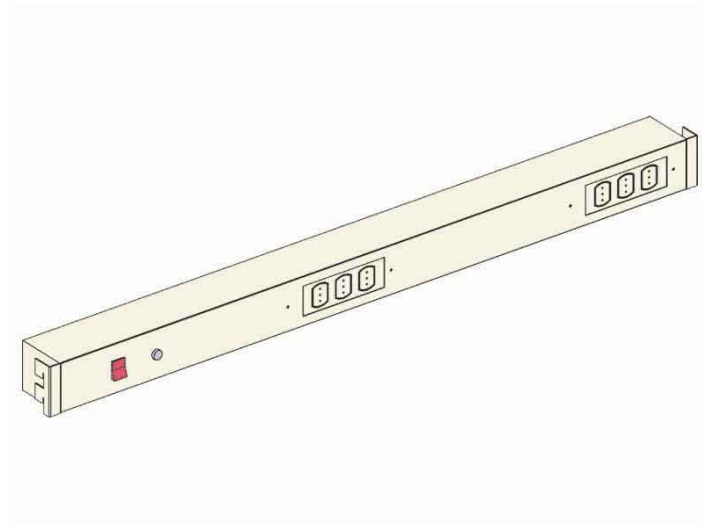

KIT PORTAPRESE DOPPIO PER BANCHI EL.MI CONTRAPPOSTI (160CM)

Cod. 570558H

Barra portaprese doppia per banchi El.Mi contrapposti, colore Beige (RAL 1013), larghezza **160 cm**.

Completa di:

- 12 prese Schuko + bypass (6 per lato)
- 2 interruttori (1 per lato)
- 2 punti di messa a terra (1 per lato)
- Predisposizione per prese di rete (l'installazione effettiva viene effettuata su richiesta del cliente e va quotata separatamente).