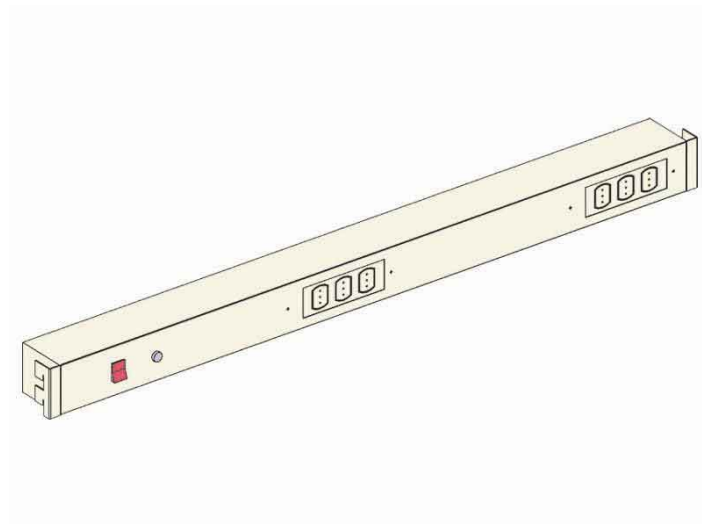

KIT PORTAPRESE DOPPIO PER BANCHI EL.MI CONTRAPPOSTI (120CM)

Cod. 570084H

Barra portaprese doppia per banchi El.Mi contrapposti, colore Beige (RAL 1013), larghezza **120 cm**.

Completo di:

- 12 prese Schuko + bipasso (6 per lato)
- 2 interruttori (1 per lato)
- 2 punti di messa a terra (1 per lato)
- Predisposizione per presa di rete (l'installazione effettiva viene effettuata su richiesta del cliente e va quotata separatamente).