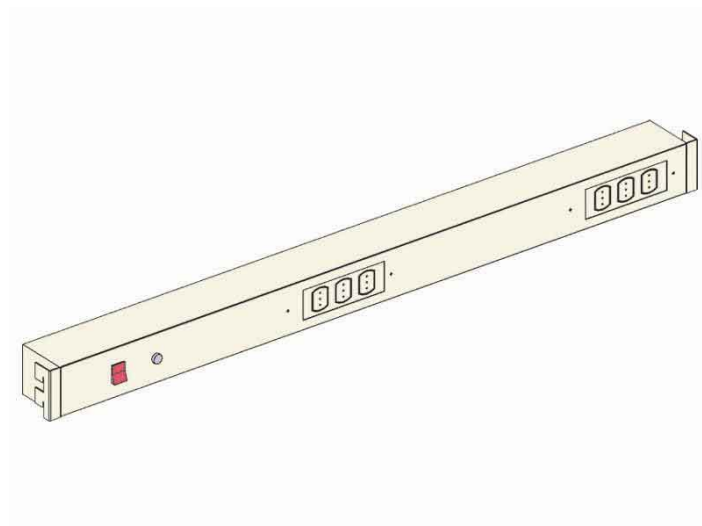

KIT PORTAPRESE DOPPIO PER BANCHI EL.MI CONTRAPPOSTI (120CM)

Cod. 570084H

Barra portaprese doppia per banchi El.Mi contrapposti, colore Beige (RAL 1013), larghezza **120 cm**.

Completo di:

- 12 prese Schuko + bipasso (6 per lato)
- 2 interruttori (1 per lato)
- 2 punti di messa a terra (1 per lato)
- Predisposizione per presa di rete (l'installazione effettiva viene effettuata su richiesta del cliente e va quotata separatamente).