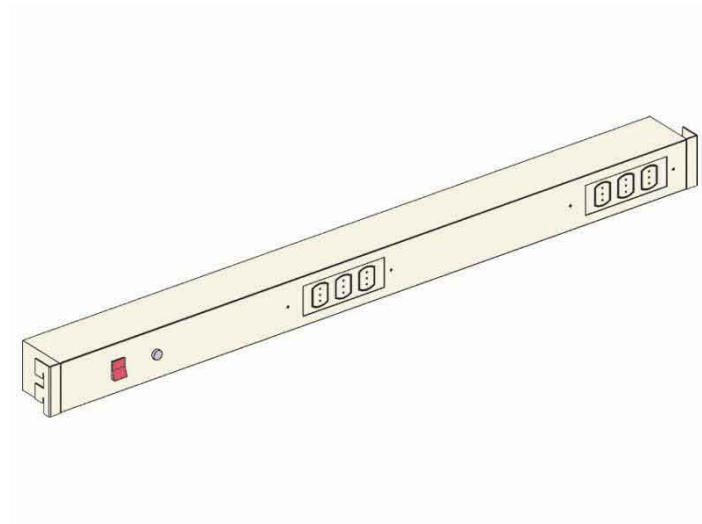

KIT PORTAPRESE DOPPIO PER BANCHI EL.MI CONTRAPPOSTI (120CM)

Cod. 570084H

Barra portaprese doppia per banchi El.Mi contrapposti, colore Beige (RAL 1013), larghezza **120 cm**.

Completo di:

- 12 prese Schuko + bipasso (6 per lato)
- 2 interruttori (1 per lato)
- 2 punti di messa a terra (1 per lato)
- Predisposizione per presa di rete (l'installazione effettiva viene effettuata su richiesta del cliente e va quotata separatamente).