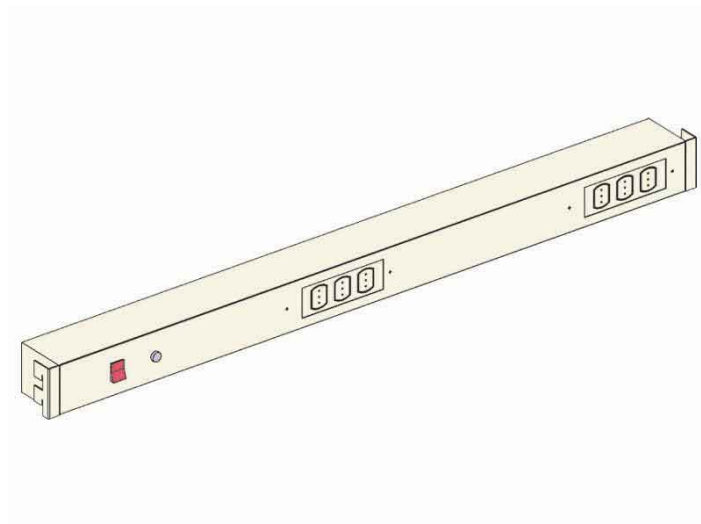

## KIT PORTAPRESE DOPPIO PER BANCHI EL.MI CONTRAPPOSTI (120CM)

Cod. 570084H

**Barra portaprese doppia per banchi El.Mi contrapposti**, colore Beige (RAL 1013), larghezza **120 cm**.

Completo di:

- 12 prese Schuko + bipasso (6 per lato)
- 2 interruttori (1 per lato)
- 2 punti di messa a terra (1 per lato)
- Predisposizione per presa di rete (l'installazione effettiva viene effettuata su richiesta del cliente e va quotata separatamente).