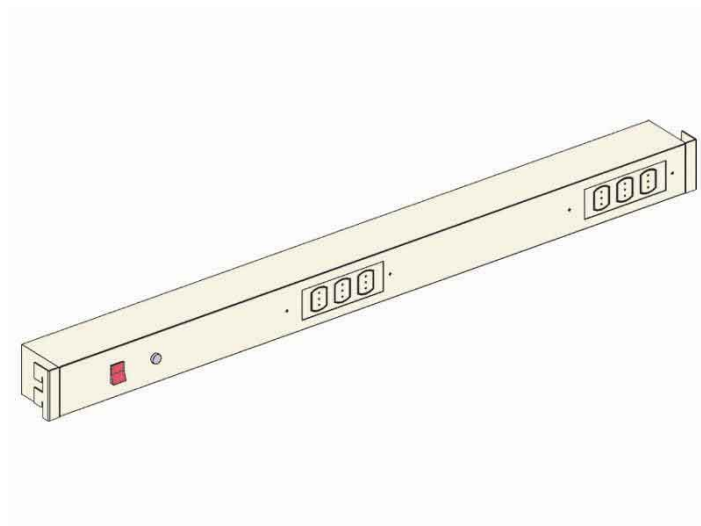

KIT PORTAPRESE DOPPIO PER BANCHI EL.MI CONTRAPPOSTI (120CM)

Cod. 570084H

Barra portaprese doppia per banchi El.Mi contrapposti, colore Beige (RAL 1013), larghezza **120 cm**.

Completo di:

- 12 prese Schuko + bipasso (6 per lato)
- 2 interruttori (1 per lato)
- 2 punti di messa a terra (1 per lato)
- Predisposizione per presa di rete (l'installazione effettiva viene effettuata su richiesta del cliente e va quotata separatamente).