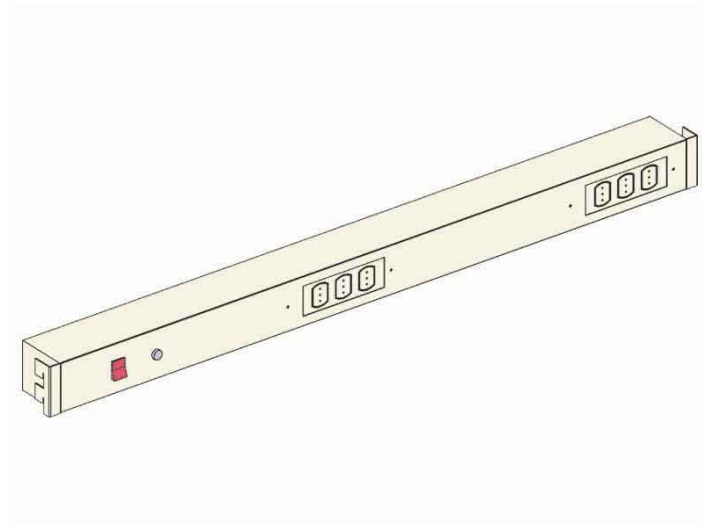

## KIT PORTAPRESE DOPPIO PER BANCHI EL.MI CONTRAPPOSTI (120CM)

Cod. 570084H

**Barra portaprese doppia per banchi El.Mi contrapposti**, colore Beige (RAL 1013), larghezza **120 cm**.

Completo di:

- 12 prese Schuko + bipasso (6 per lato)
- 2 interruttori (1 per lato)
- 2 punti di messa a terra (1 per lato)
- Predisposizione per presa di rete (l'installazione effettiva viene effettuata su richiesta del cliente e va quotata separatamente).