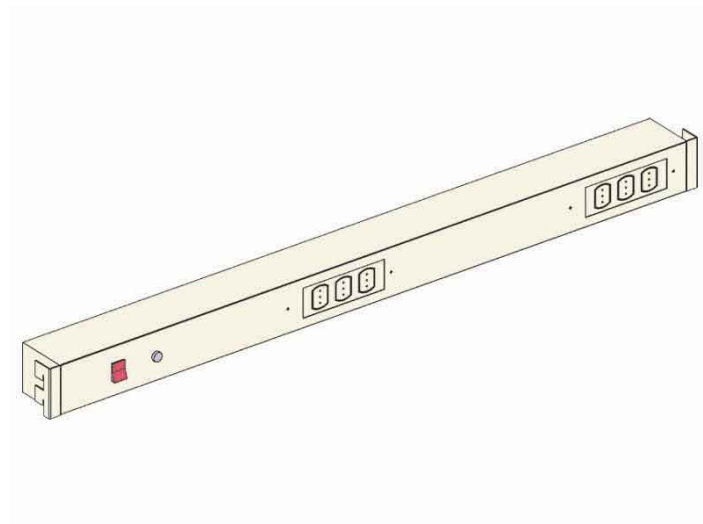

KIT PORTAPRESE DOPPIO PER BANCHI EL.MI CONTRAPPOSTI (120CM)

Cod. 570084H

Barra portaprese doppia per banchi El.Mi contrapposti, colore Beige (RAL 1013), larghezza **120 cm**.

Completo di:

- 12 prese Schuko + bipasso (6 per lato)
- 2 interruttori (1 per lato)
- 2 punti di messa a terra (1 per lato)
- Predisposizione per presa di rete (l'installazione effettiva viene effettuata su richiesta del cliente e va quotata separatamente).