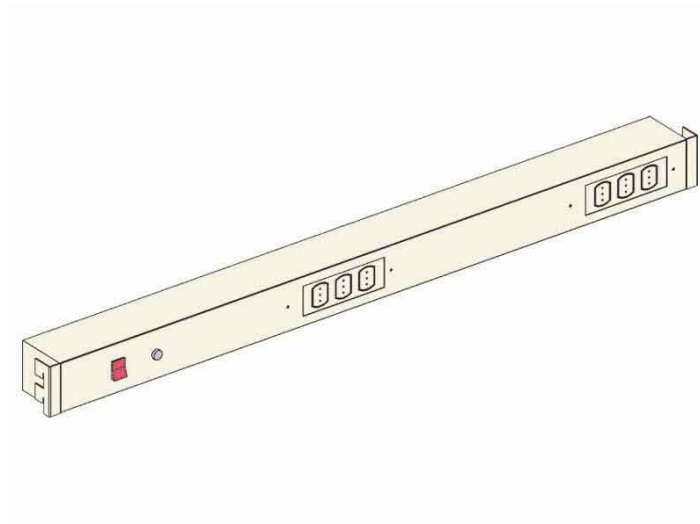

KIT PORTAPRESE DOPPIO PER BANCHI EL.MI CONTRAPPOSTI (120CM)

Cod. 570084H

Barra portaprese doppia per banchi El.Mi contrapposti, colore Beige (RAL 1013), larghezza **120 cm**.

Completo di:

- 12 prese Schuko + bipasso (6 per lato)
- 2 interruttori (1 per lato)
- 2 punti di messa a terra (1 per lato)
- Predisposizione per presa di rete (l'installazione effettiva viene effettuata su richiesta del cliente e va quotata separatamente).